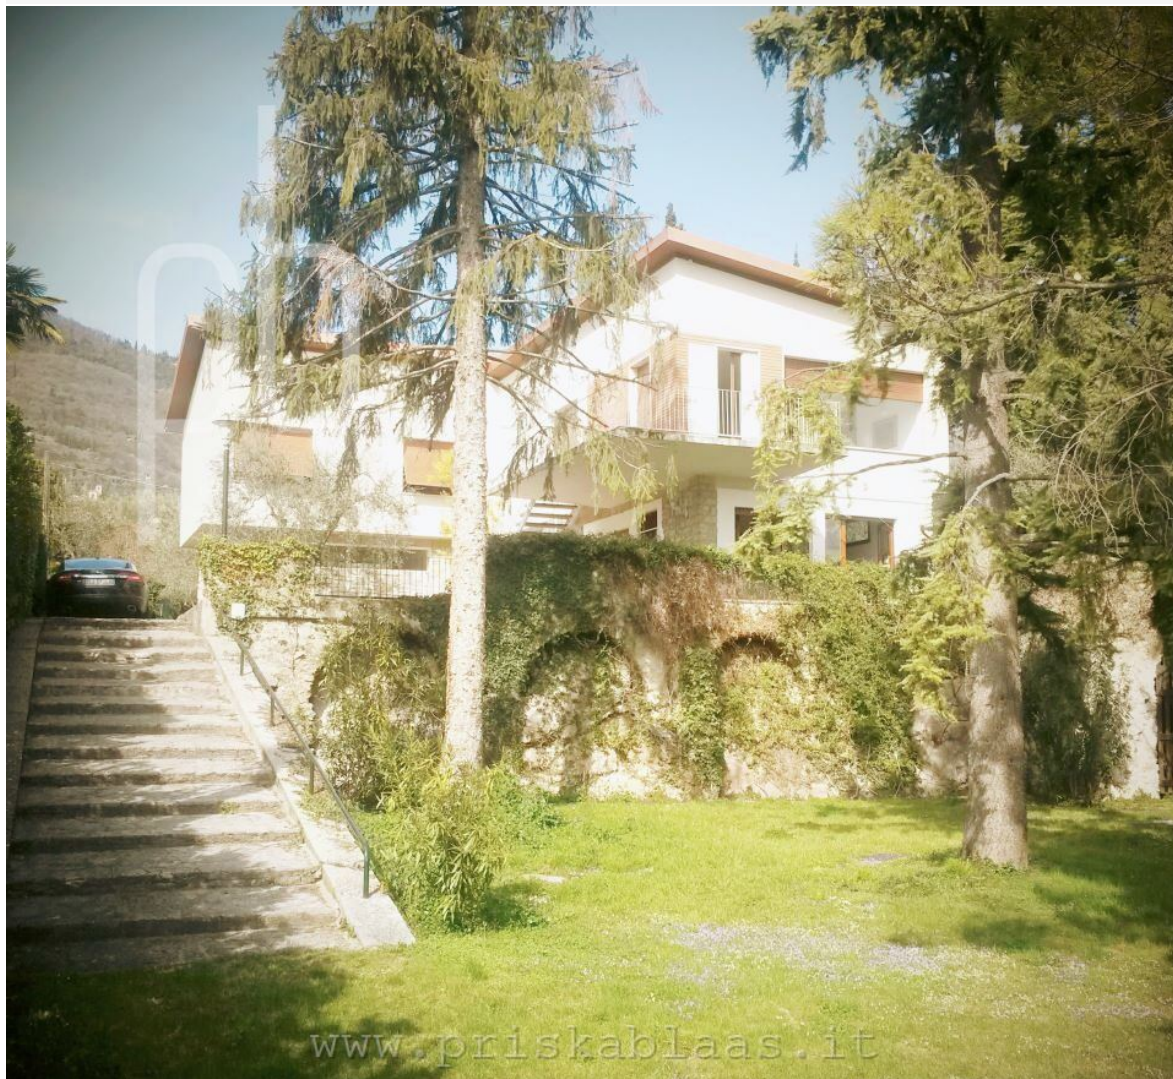

Gargnano

Villa | 270 mq.

Zona	
Superficie Commerciale	270 mq.
Tipologia	Villa
Descrizione	Distribuito su più piani, interno e tranquillo, riscaldamento autonomo, giardino privato, terrazza,
Riferimento	133
Prezzo	3.000.000,00

NEW PRICE: VILLA DIRETTAMENTE SUL LAGO CON PARCO, PONTILE E DARSENA

Questa fantastica Villa è situata in una posizione meravigliosa fronte lago con pontile e darsena. La villa si estende su due piani e attualmente è divisa in due unità abitative. Al piano terra un grande e luminoso salone dal quale si accede alla terrazza, cucina abitabile, una stanza letto, bagno e un portico esclusivo. Al piano superiore un grande salone con accesso diretto alla terrazza regala una vista spettacolare sul lago, una cucina, bagno tre stanze letto. Il grande parco con giardino ed una limonaia rendono questo immobile unico e spettacolare.