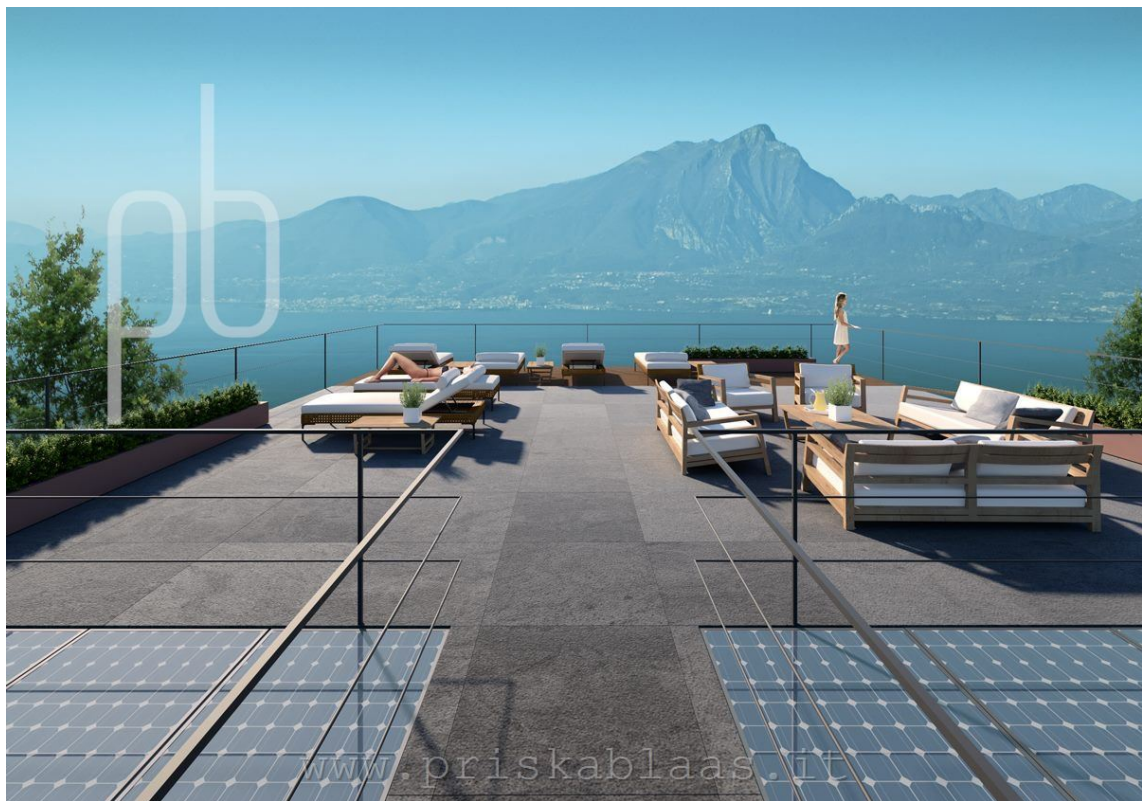

## Torri Del Benaco

Bilocale | 116 mq.

**Zona** Albisano

**Superficie Commerciale** 116 mq.

**Tipologia** Bilocale

**Descrizione** 1° piano

**Riferimento** 187

**Prezzo** 340.000,00

**APPARTAMENTO SULLE PENDICI IN POSIZIONE PANORAMICA - UNA PRESTIGIOSA DIMORA PER LE VACANZE** Già solo la meravigliosa posizione panoramica sulle pendici sopra Torri del Benaco, sul Lago di Garda, rende questo prestigioso immobile una delizia per gli occhi. L'appartamento D3 é situato nel terzo corpo del complesso ed é composto di grande e luminoso soggiorno con angolo cottura e accesso diretto sulla terrazza dalla quale si gode una vista mozzafiato sul lago, una camera da letto e un spazioso bagno. Un posto macchina in parcheggio coperto conclude la proprietà.