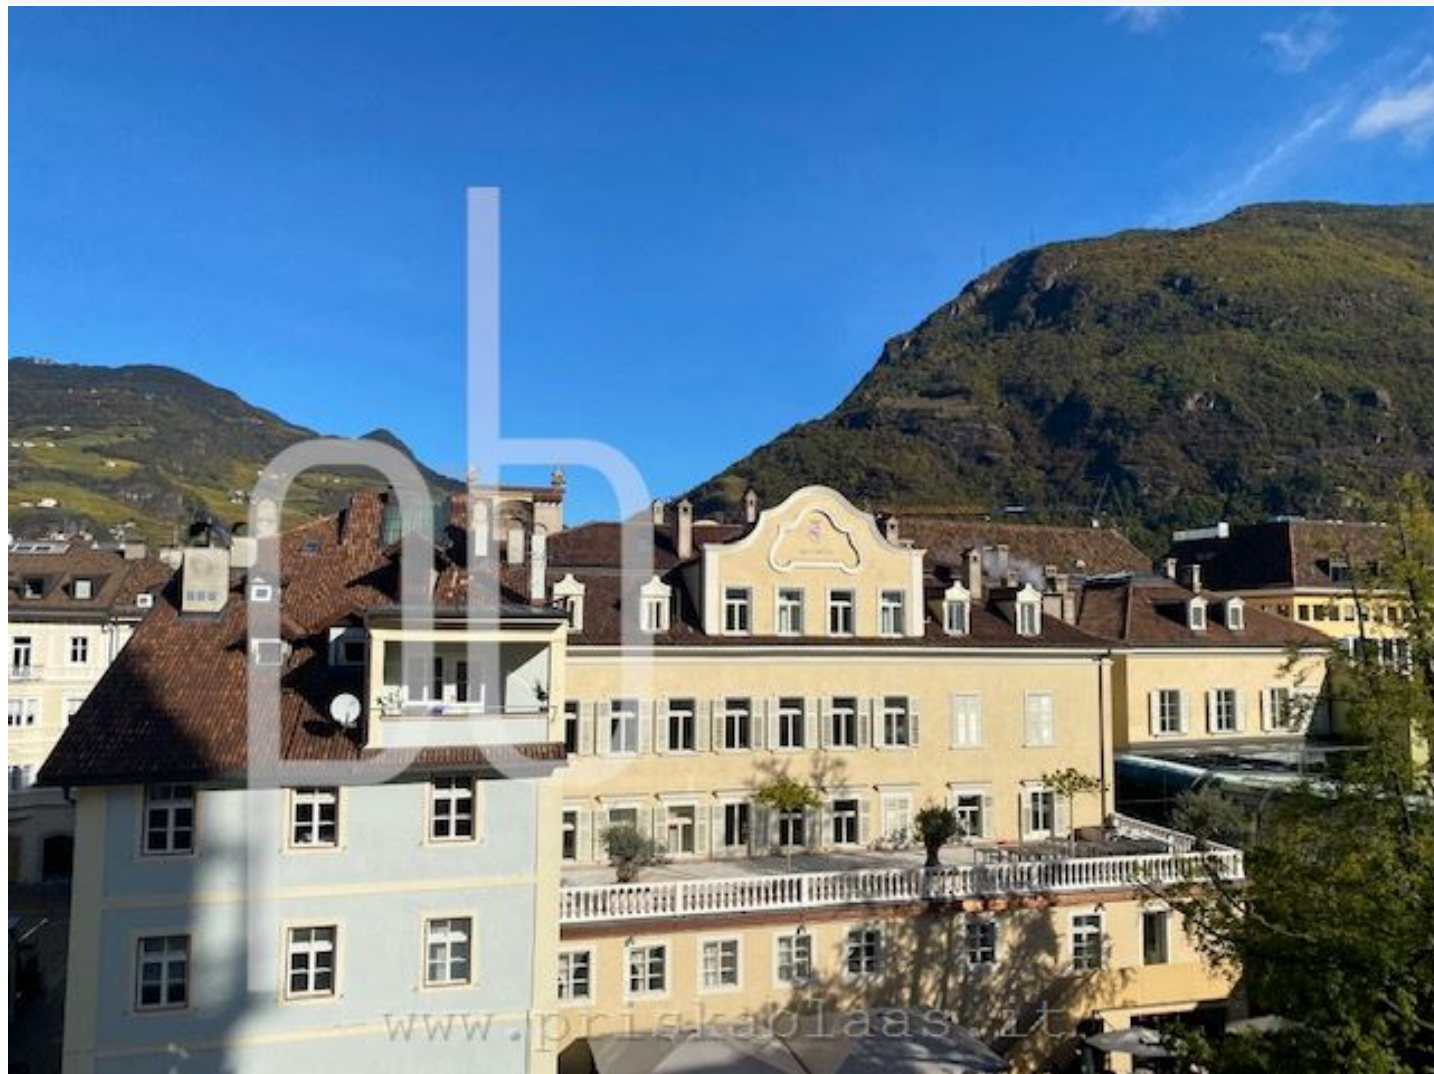

Bolzano

Quadrilocale | 96 mq.

Zona	Centro
Superficie Commerciale	96 mq.
Tipologia	Quadrilocale
Descrizione	4° piano, interno e tranquillo, luminoso, riscaldamento autonomo, cantina, bagno finestrato, parzialmente arredato,
Riferimento	286
Prezzo	790.000,00

AFFASCINANTE APPARTAMENTO NEL CUORE DEL CENTRO DI BOLZANO CON SPETTACOLARE VISTA SU PIAZZA WALTHER, PALAIS CAMPOFRANCO E SUL DUOMO

Questo piccolo appartamento è situato nelle immediate vicinanze di Piazza Walther e Palais Campofranco. L'appartamento è composto di zona ingresso, un grande soggiorno con travi in legno e meravigliosa vista sulla Piazza, angolo cottura, tre camere da letto ed un bagno. Completa l'immobile una area cantina. No ascensore L'appartamento è ideale per il cliente sofisticato al quale piace vivere in pieno centro storico godendo di tutte le comodità che offre Bolzano. **UN GIOIELLO DI APPARTAMENTO !!**